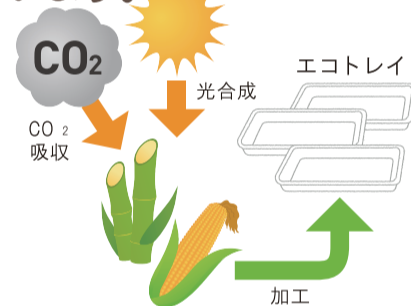

プラスチックの削減に!
地球温暖化の対策にも!

トレイから見直そう

～未来のためのエコな包装～

もっとトレイについて
考えよう!

eco store

とやまエコ・ストア制度
シンボルマーク
「エコぼうや」

プラスチックトレイは、軽く取り扱いが便利な素材ですが、川を通じて海に流出すると、生態系に大きな影響を及ぼします。また、石油から製造されているため、燃やすと地球温暖化の原因となる二酸化炭素が発生します。トレイのリサイクルや「ノートレイ」商品の利用など、お店のエコな取り組みに協力しましょう。

エコストアでのいろいろな取り組み

① 回収したトレイのリサイクル

店頭で回収したトレイをリサイクルして、再生エコトレイとして利用しています。

② 「ノートレイ」によるトレイの削減

プラスチックトレイの一部を「ばら売り」や「袋売り」にしてトレイの使用を減らしています。

③ プラスチックトレイの転換

植物を原料としたプラスチックや紙を使用したトレイに転換しています。

アンケートに答えて応募しよう!

抽選で250名様に

ガラスタンブラー&桑の葉茶 プレゼント

応募期間 2022年3月4日まで(必着)

ガラス工芸共同作業所 手びねりタンブラー

フォーレスト八尾会 桑の葉茶 (1.5g×3包)

応募方法

① 右のQRコードを読み取る

アンケート専用サイトにつながります