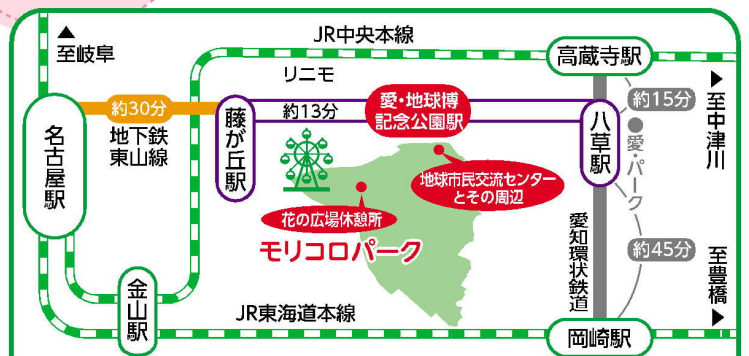

リニモできてね!

イベント当日は、周辺道路や駐車場が大変混雑します。
ご来場の際は、公共交通機関をご利用ください。

お問い合わせ先

愛知県都市・交通局 都市基盤部公園緑地課
TEL:052-954-6491 FAX:052-961-5022
愛・地球博記念公園(モリコロパーク)管理事務所
<http://aichi-koen.com/moricoro/>
TEL:0561-64-1130 FAX:0561-61-2150

主催:モリコロパークイベント企画運営実行委員会 後援:一般財団法人地球産業文化研究所

【モリコロパークイベント企画運営実行委員会】

日本さくらの会・愛知/NPO法人福祉工房あいち/NPO法人モリゾー・キッコロと環境活動を推進する会/NPO法人スポーツサポート協会/一般社団法人キッズ・ポケット/愛知県創造レクリエーション研究会/名古屋ナビ/いだけ竹とんぼの会/NPO法人もりの学舎自然学校/社会福祉法人日本介助犬協会/アロハピクニック実行委員会/やろまいか!愛・地グリーン作戦実行委員会/GORIN ENTERTAINMENT/NPO法人コミュニティーデザインながくて/NPO法人楽歩/これば!/ピックアップ/一般社団法人日本の森再生プロジェクト/株式会社流行発信/株式会社山水/株式会社日比谷アメニス 名古屋支店/愛知めだか愛好会/NPO法人童夢/公益財団法人愛知公園協会/公益財団法人愛知県都市整備協会/愛知県公園緑地課(事務局)