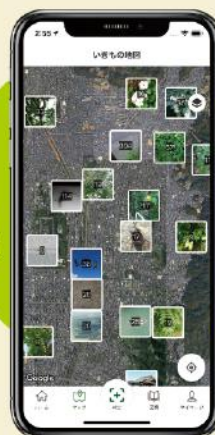

最初に、いきもの調査の報告のため、アプリ(無料)をQRコードから取得してください。
いきものを見つけたら、アプリのカメラ機能で撮影しましょう。
AIがいきもの名前を教えてください。
名前を決定して投稿すれば報告完了！どんどん投稿していきましょう。

【操作解説①】

▲上のQRコードから、アプリ「BIOME(バイオーム)」をダウンロードします。

【操作解説②】

自分のアカウントを作成し、早速、調査を始めて行きましょう。

【操作解説③】

撮影したいいきものが、動物か植物かを選び、名前判定スタート！

【操作解説④】

判定された名前の候補から正しいと思うものを選択し、投稿完了！

【Biome(バイオーム)】

「Biome(バイオーム)」は、国内全種約10万種のいきものに対応した「いきものコレクションアプリ」です。

参加者に観察教材をプレゼント！

- 参加される方は、必ず事前に「参加の申込」をお願い致します。チラシ表面の「参加申込専用フォーム」へのQRコードがあります。
- 危険も潜む野外での活動ですので、主催者側にてイベント保険に加入手続きをして開催致します。