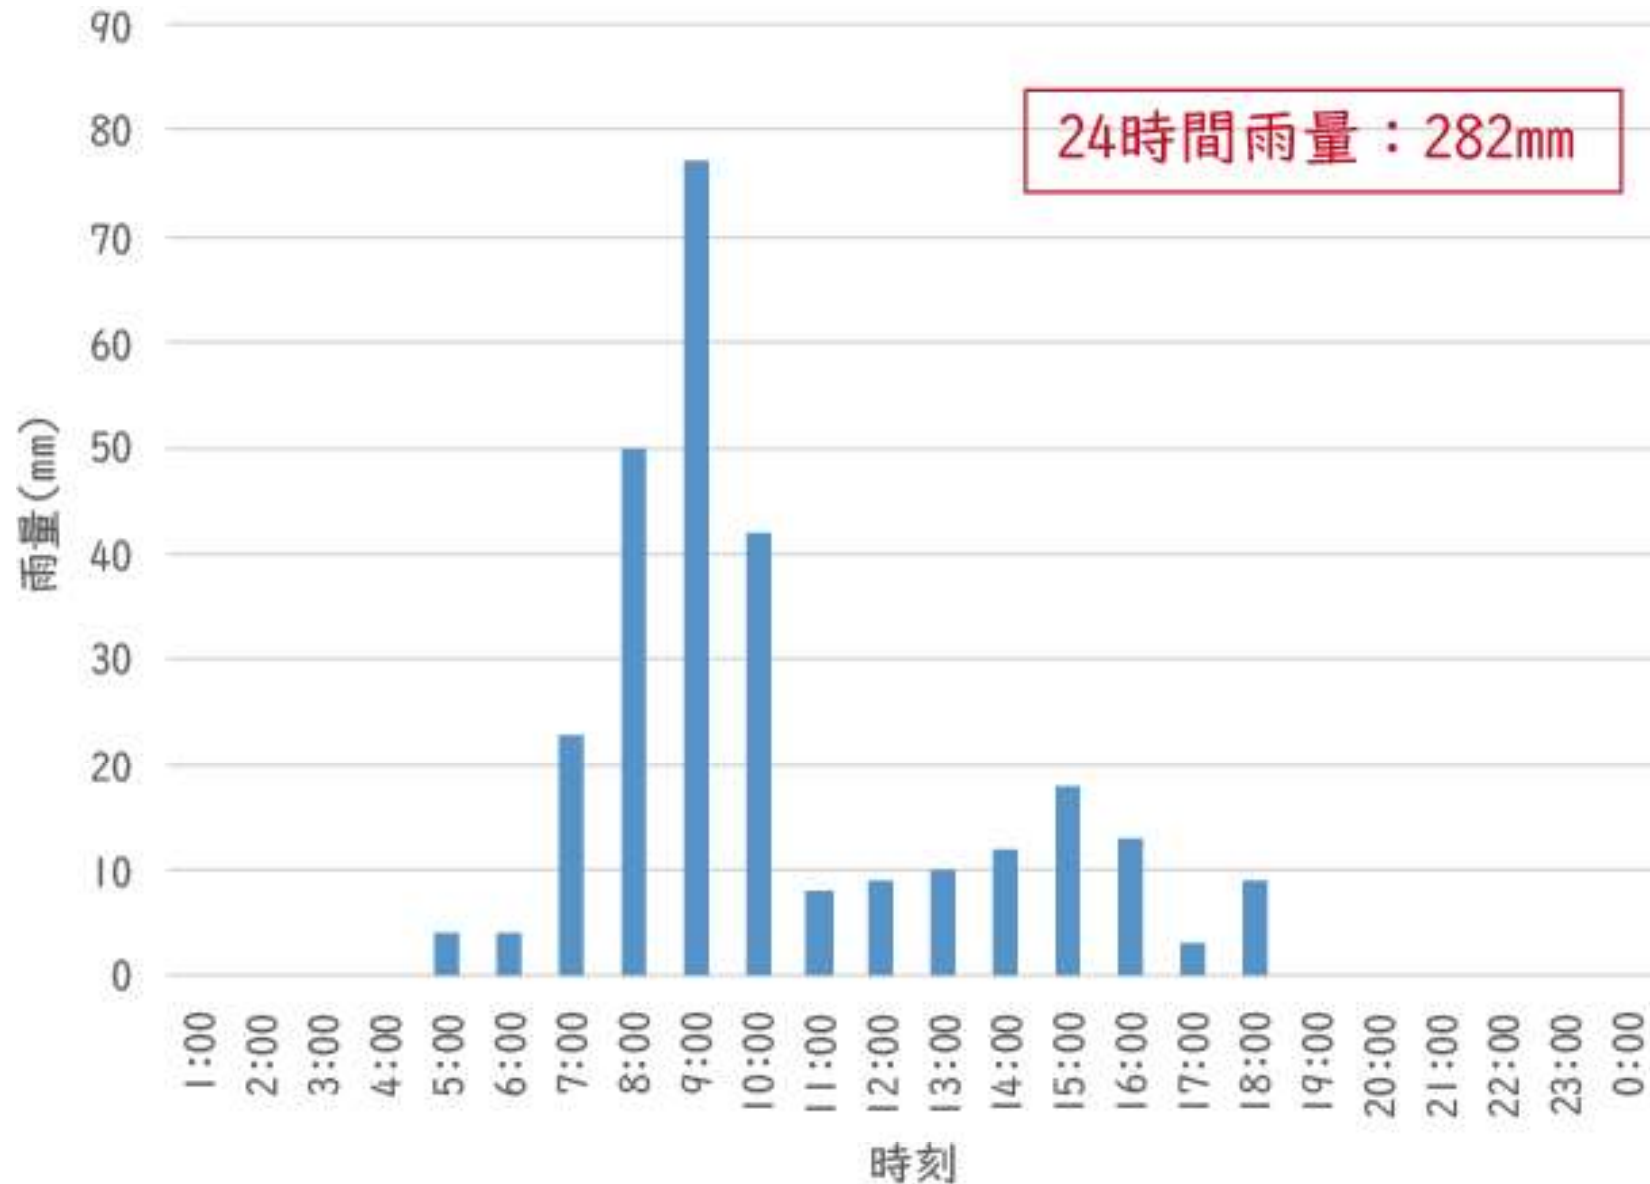

ジオパークのESDとの関わり

- 地球の時間・空間スケール
- 自然と人との“つながり”を伝える

地球規模での課題

- ・ 地球温暖化・気象災害
- ・ 海洋汚染
- ・ 生物多様性の減少
- ・ 有害物質の越境移動
- ・ 森林破壊
- ・ 鉱山資源などの減少
- ・ 人口問題
- ・ 戦争・紛争 etc.

勝山におけるジオパーク学習の実践例2022： 今年ならではの取り組み 勝山市の8月4日の大雨災害

2022年8月4日午前8:00の雨雲レーダーの様子(NHK)

8月4日の24時間雨量 @北谷町谷地区

勝山 平年値