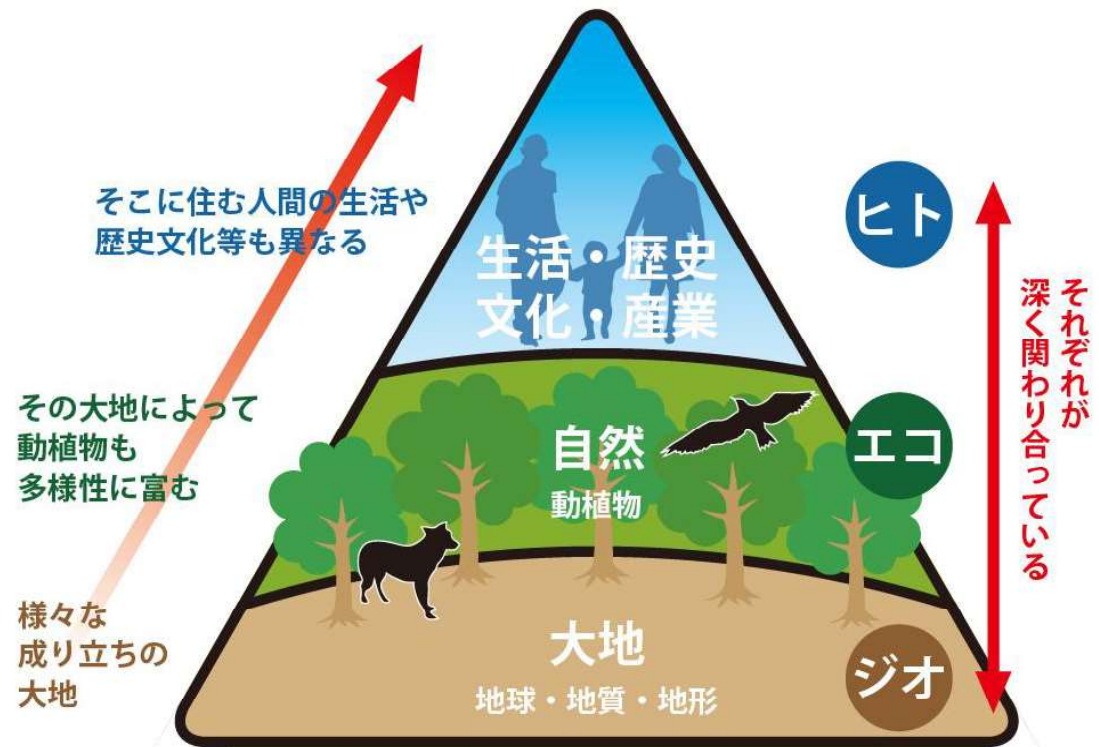

ジオパークのESDとの関わり

- 地球の時間・空間スケール
- 自然と人との“つながり”を伝える

地球規模での課題

- ・ 地球温暖化・気象災害
- ・ 海洋汚染
- ・ 生物多様性の減少
- ・ 有害物質の越境移動
- ・ 森林破壊
- ・ 鉱山資源などの減少
- ・ 人口問題
- ・ 戦争・紛争 etc.

勝山におけるジオパーク学習の実践例2022： 今年ならではの取り組み 勝山市の8月4日の大雨災害

2022年8月4日午前8:00の雨雲レーダーの様子(NHK)

8月4日の24時間雨量 @北谷町谷地区

勝山 平年値